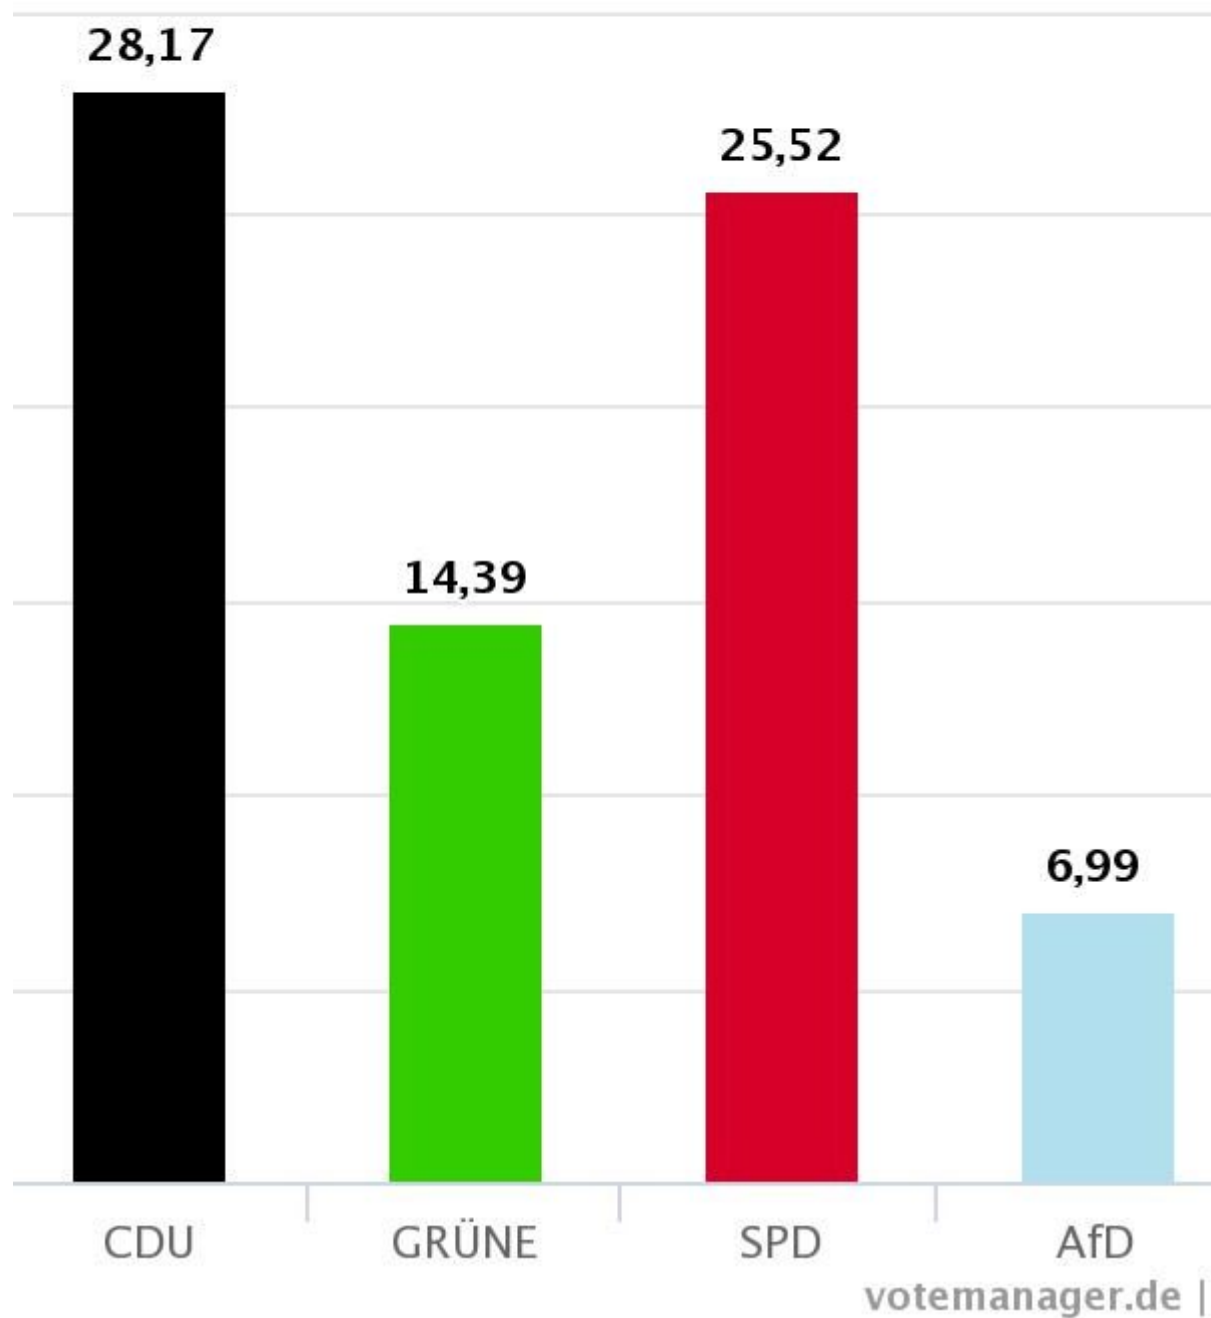


FDP Waldeck-Frankenberg

KREISTAGSWAHL 14.03.2021 – GESAMTERGEBNIS LANDKREIS WALDECK- FRANKENBERG

18.03.2021

•

Landkreis Waldeck-Frankenberg

Kreistagswahl 14.03.2025

•

Landkreis Waldeck–Frankenberg Sitzverteilung

Kreistagswahl 14.03.

● AfD 5 Sitze

● CDU 20 Sitze

● DIE

● FW 10 Sitze

● GRÜNE 10 Sitze

● S