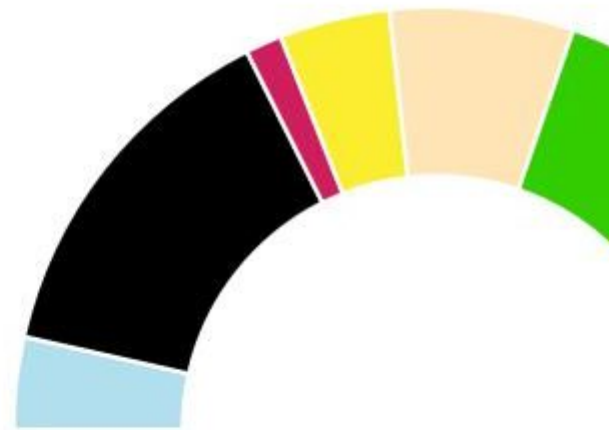


FDP Waldeck-Frankenberg

KREISTAGSWAHL 14.03.2021 – GESAMTERGEBNIS LANDKREIS WALDECK- FRANKENBERG

18.03.2021

•

Landkreis Waldeck-Frankenberg

Kreistagswahl 14.03.2025

•

Landkreis Waldeck–Frankenberg Sitzverteilung

Kreistagswahl 14.03.

● AfD 5 Sitze

● CDU 20 Sitze

● DIE

● FW 10 Sitze

● GRÜNE 10 Sitze

● S